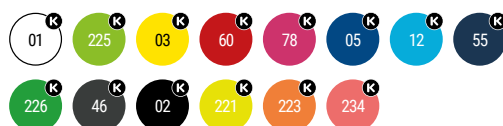

# DAYTONA & CAMIMERA

Men: 222 | Size L  
Men: 226 | Size S  
Kids: 216 pg