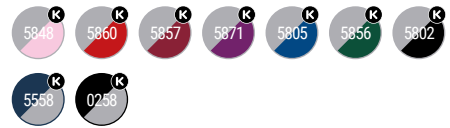

50% βαμβάκι / 50% πολυεστέρας, brushed fleece, 280 γρ.  
Χρώμα Heather Grey 58: 55% βαμβάκι / 40% πολυεστέρας / 5% βισκόζη

📦 1

📦 25

Man: 5848 | Size L  
Woman: 5558 | Size S  
Kids: 207 pg