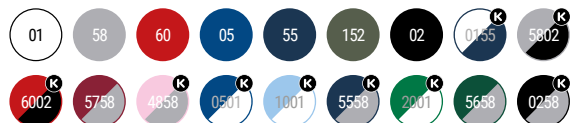

1067 Urban | XS - 4XL | 3/4 - 11/12

Φούτερ με κουκούλα σε δύο σχέδια: μονόχρωμη ή δίχρωμη με κορδόνι, εκτός των παιδικών μεγεθών που δεν διαθέτουν κορδόνι, εσωτερικά, ενισχυτικά γαζία στους ώμους, τσέπη μάρσιπο, ελαστικό, 1x1 rib σε μανσέτες και τελείωμα.

50% βαμβάκι / 50% πολυεστέρας, brushed fleece 280 γρ.
Χρώμα Heather Grey 58: 55% βαμβάκι / 40% πολυεστέρας / 5% βισκόζη

1

25