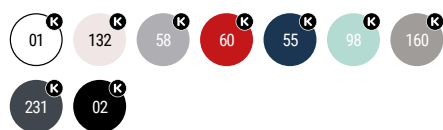

6690 Golden | S - 3XL | 3/4 - 11/12

Κοντομάνικο μπλουζάκι από οργανικό βαμβάκι, χωρίς πλαϊνές ραφές, με 1x1 rib λαιμόκοψη & διακοσμητικές ραφές σε μανίκια και τελείωμα.

100% χτενισμένο οργανικό βαμβάκι
Χρωματιστό: 160γρ.
Λευκό: 170 γρ.
Χρώμα Heather Grey 58: 85% οργανικό βαμβάκι / 15% βισκόζη

5 100