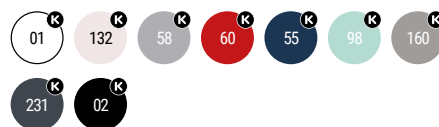

### 6690 Golden | S - 3XL | 3/4 - 11/12

Κοντομάνικο μπλουζάκι από οργανικό βαμβάκι, χωρίς πλαϊνές ραφές, με 1x1 rib λαιμόκοψη & διακοσμητικές ραφές σε μανίκια και τελείωμα.

100% χτενισμένο οργανικό βαμβάκι  
Χρωματιστό: 160γρ.  
Λευκό: 170 γρ.  
Χρώμα Heather Grey 58: 85% οργανικό βαμβάκι / 15% βισκόζη