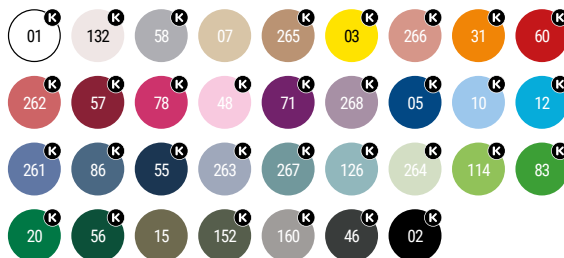

100% βαμβάκι βιολιθοποίησης, 190 γρ.  
Χρώμα Heather Grey 58: 85% βαμβάκι / 15% βισκόζη

4XL size in colour: 01, 58, 60, 05, 55, 02.

5XL size in colour: 01, 02.

5 50

**6683 Capri** | S - 3XL

Εφαρμοστό, κοντομάνικο, μπλουζάκι με πλαινές ραφές, λαιμόκοψη, 1x1 rib, & εσωτερικά, ενισχυτικά γαζιά.