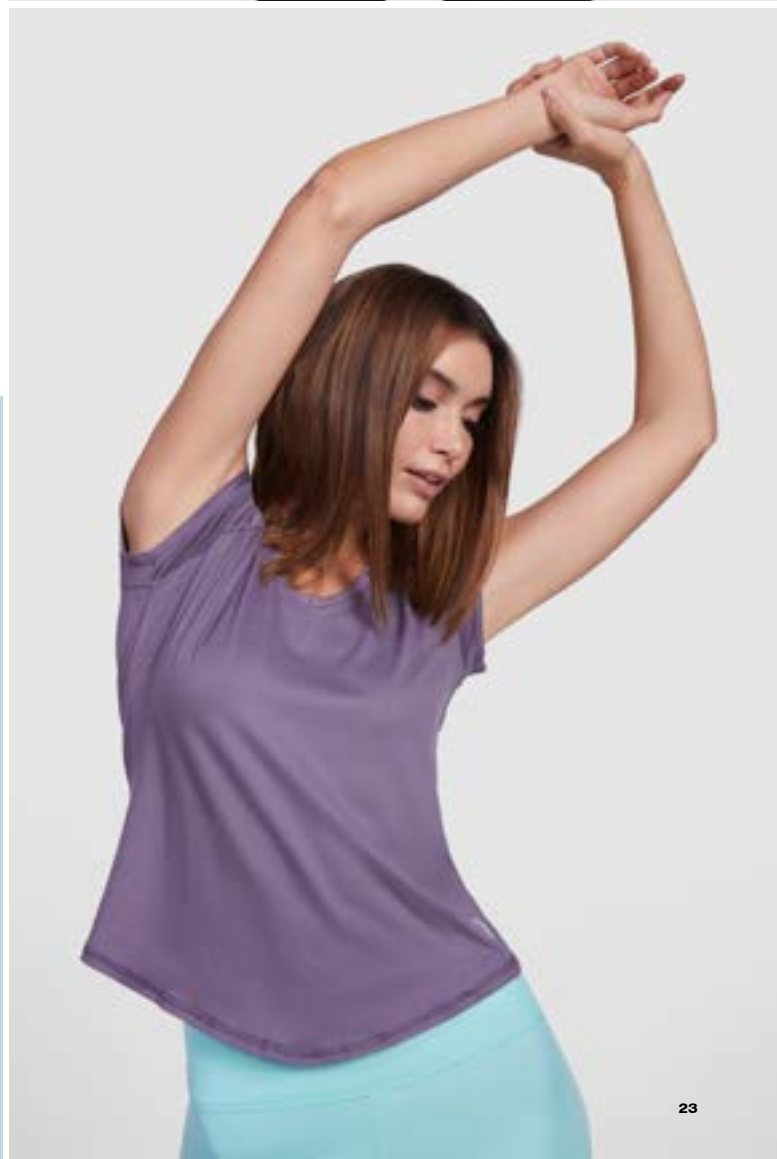

1122 Arlas | S - 2XL

Τεχνικό μακρυμάνικο γυναικείο φούτερ με πλέξη ρεγκλάν. Φόδρα με βελούδινη πλέξη. Ενισχυμένες καλυμμένες ραφές στον γιακά. Ταιριαστό αντεστραμμένο μισό φερμουάρ με λεπτομέρεια υψηλής ορατότητας. Τρύπα για αντίχειρα στις μανσέτες. Ενωτικές ραφές σε μανίκια ρεγκλάν και πλαϊνές επιφάνειες. Λογότυπο Roly υψηλής ορατότητας στην αριστερή επιφάνεια.

94% ανακυκλωμένος πολυεστέρας 6% ελασάνη, 200g/m².

121

98

239

6667 Jada | S - 2XL

Τεχνικό μπλουζάκι για πολλά αθλήματα με μανίκια ρεγκλάν. Λαιμόκοψη V. Υφασμα από πολυεστέρα με βαμβακερή αίσθηση. Εφαρμοστό κόψιμο. Στρογγυλό στρίφωμα. Ταιριαστή ενωτική ραφή στο στρίφωμα και στα μανίκια. Λογότυπο Roly υψηλής ορατότητας στο αριστερό στρίφωμα.

92% πολυεστέρας ανακυκλώθηκε 8% ελασάνη, 160g/m².

121

98

239

Arlas & Jada