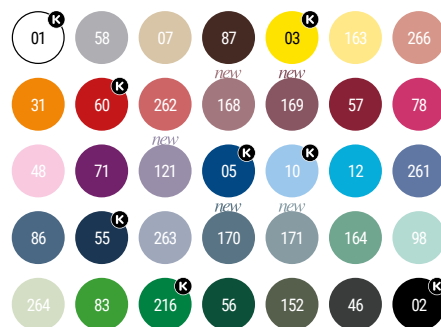

6638 Star | S - 4XL | 1/2 - 11/12

Κοντομάνικο πόλο με 1x1 rib σε γιακά και μανίκια, πατιλέτα με 3 κουμπιά, ενισχυτικά, εσωτερικά γαζιά στο γιακά, πλαϊνά σχισίματα στο τελείωμα, προαιρετική τσέπη.

100% βαμβάκι, πικέ, 200 γρ.
Χρώμα Heather Grey 58: 85% βαμβάκι / 15% βισκόζη

4XL size in colour: 01, 58, 55, 02.

5 50