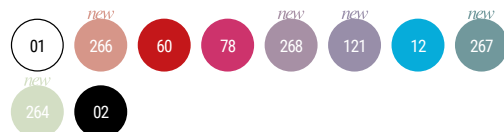

6532 Belice | S - 3XL

Εφαρμοστό μπλουζάκι με V σχισμή στη λαιμόκοψη, κοφτό μανίκι & πλάινές ραφές.

94% βαμβάκι χτενισμένο / 6% ελαστάνη, 200 γρ.

5 50