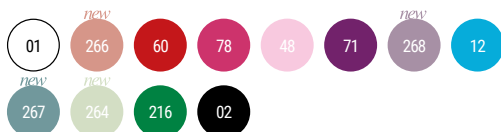

Victoria and Belice

6646 Victoria | S - 3XL

Εφαρμοστό, κοντομάνικο μπλουζάκι με πλάινές ραφές & V 1x1 rib λαιμόκοψη.

100% βαμβάκι, 155 γρ.

5 100

6532 Belice | S - 3XL

Εφαρμοστό μπλουζάκι με V σχισμή στη λαιμόκοψη, κοφτό μανίκι & πλάινές ραφές.

94% βαμβάκι χτενισμένο / 6% ελαστάνη, 200 γρ.

5 50