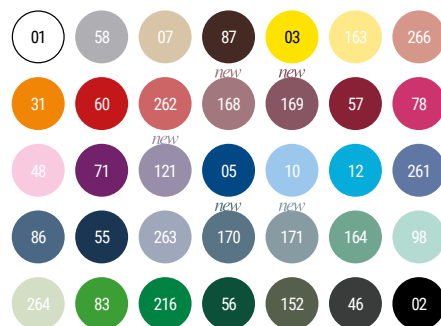

μονοχρωμίες: 100% βιολογικό βαμβάκι, 210g/m<sup>2</sup>.  
58 γκρι χρώμα heather: 85% βιολογικό βαμβάκι 15% βισκόζη

5

50

**6638 Star** | S - 4XL | 1/2 - 11/12

Κοντομάνικο πόλο με 1x1 rib σε γιακά και μανίκια, πατιλέτα με 3 κουμπιά, ενισχυτικά, εσωτερικά γαζιά στο γιακά, πλαϊνά σχισίματα στο τελείωμα, προαιρετική τσέπη.

100% βαμβάκι, πικέ, 200 γρ.  
Χρώμα Heather Grey 58: 85% βαμβάκι / 15% βισκόζη

4XL size in colour: 01, 58, 55, 02.

5 50

**6634 Star woman** | S - 3XL

Εφαρμοστό, κοντομάνικο πόλο με 1x1 rib σε γιακά και μανίκια, λεπτή πατιλέτα με 3 κουμπιά, ενισχυτικά, εσωτερικά γαζιά στο γιακά, πλαϊνά σχισίματα στο τελείωμα.

100% βαμβάκι, πικέ, 200γρ.  
Χρώμα Heather Grey 58: 85% βαμβάκι πικέ / 15% βισκόζη

5 50

Man: 262 | Size L  
Woman: 263 | Size S  
Kids: 202 pg

*Star*

**BASIC POLO SHIRTS**