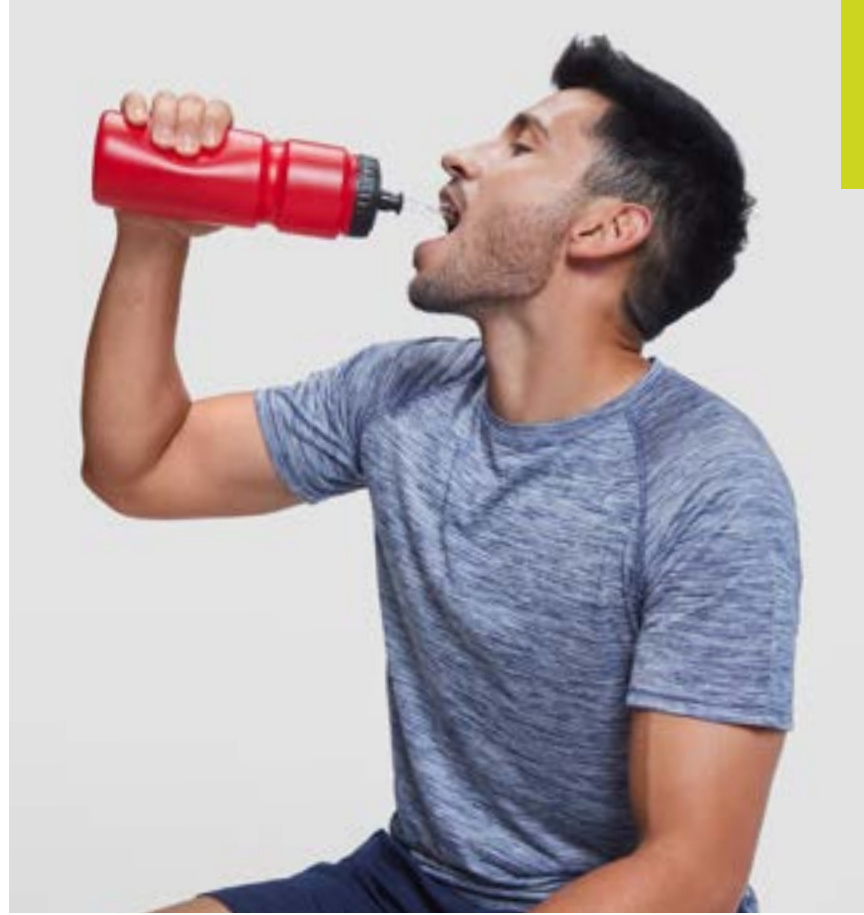

6654 Austin | S - 2XL | 4 - 16

Τεχνικό ύφασμα με ρεγκλάν μανίκια, στρογγυλή λαιμόκοψη & πλαϊνές φάσες από χαλαρό & άνετο ύφασμα.

100% πολυεστέρας space dye, 140 γρ.

📦 5 📦 50

6649 Austin woman | S - 2XL

Τεχνικό μπλουζάκι με ρεγκλάν μανίκια, στρογγυλή λαιμόκοψη & πλαϊνές φάσες από χαλαρό, άνετο ύφασμα.

100% πολυεστέρας, space dye 140 γρ.

📦 5 📦 50