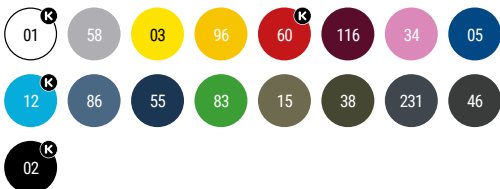

Braco & Dogo

6550 Braco | S - 5XL | 3/4 - 11/12

Κοντομάνικο μπλουζάκι με πλαϊνές ραφές, 1x1 rib τετραπλή, στρογγυλή λαιμόκοψη, ενισχυτικά εσωτερικά γαζιά, σε λαιμόκοψη και ώμους.

100% βαμβάκι χτενισμένο, 180 γρ.
Χρώμα Heather Grey 58: 85% βαμβάκι / 15% βισκόζη

4XL size in colour: 01, 02.

5XL size in colour: 01, 02.

5 50