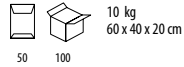

Σύνθεση: 100% Βαμβάκι, 220grs

Λεπτομέρειες: Πλακέ, μακριά χερούλια - Φαρδύς πάτος - Με πιέτα - Κλείσιμο με κουμπί

Διαστάσεις: 24 x 25,5 + 8εκ.

Χερούλια: 35,5 x 2,5εκ.

Χωρητικότητα: 5L

Σε Παρακαταθήκη

Natural