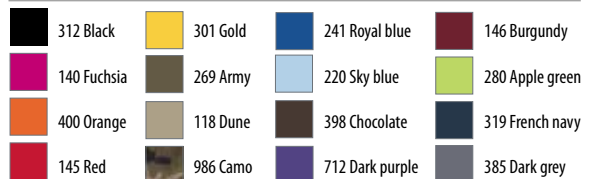

Σε Παρακαταθήκη