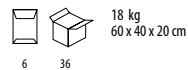

PREMIER
PR137 'CALIBRE'

Ποδιά ολόσωμη με τσέπες

Σύνθεση: 100% Βαρύ Βαμβάκι Canvas, 320g/m²

Λεπτομέρειες: Ολόσωμη, μακριά ποδιά έως το γόνατο - Τσέπη μπροστά με 2 πάνω θήκες (24x27εκ.) και 2 κάτω (24x16εκ.) - Δέσιμο μπροστά με υφασμάτινο λουρί-κόμπο σε μεγάλη μεταλλική οπή

Διαστάσεις: 86 x 72εκ.