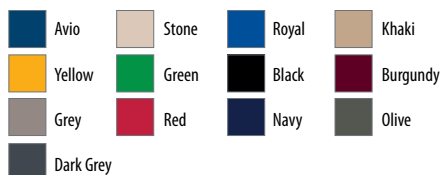

ATLANTIS
CARGO

Πεντάφυλλο καπέλο με φθαρμένο γείσο

Σύνθεση: 100% Βαμβάκι chino twill, πλυμένο, 290g/m², Sweatband: 100% Βαμβάκι, Βάρος: 105g/τμχ

Λεπτομέρειες: Κυρτό φθαρμένο γείσο με 4 τζιν ραφές - Σταθερό μέτωπο - 6 κεντημένες οπές εξερισμού - Ρυθμιζόμενο κλείσιμο με μεταλλική αγκράφα

16 kg
60 x 40 x 53 cm

Σε Παρακαταθήκη