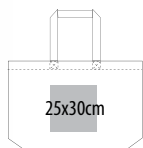

## UBAG BORNEO

Τσάντα αγοράς με πιέτα

**Σύνθεση:** 100% Οργανικό βαμβάκι, 220grs

**Λεπτομέρειες:** Μακριά χερούλια - Με πιέτα

**Διαστάσεις:** 45 x 35 x 12εκ.

**Χερούλια:** 65 x 3εκ.

**Χωρητικότητα:** 19L

Κατα Παραγγελία (Minimum)