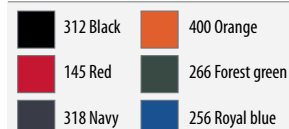

SOL'S
WINNER - 44001

Unisex γιλέκο 2 όψεων

Σύνθεση: Εξωτερικό: 100% Νάιλον - Επίστρωση: AC με 210Τ Νάιλον - Επένδυση: 100% Πολυέστερ, 210 g/m²

Λεπτομέρειες: Κλείσιμο με φερμουάρ ίδιου χρώματος - 2 τσέπες με κρυφό φερμουάρ - Ρέλι σε χρωματική αντίθεση στο γιακά, τις μασχάλες και τη μέση - Εσωτερική επένδυση από γκρι φλίζ

	XS	S	M	L	XL	XXL
A/B	64/52	66/55	68/58	70/61	72/64	74/67

Κατά Παραγγελία