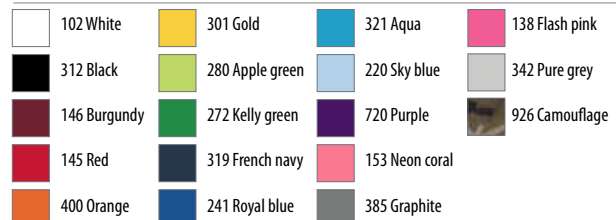

SOL'S
URBAN - 70600

Σακίδιο με κορδόνια πολυεστερικό

Σύνθεση: 100% Πολυέστερ 210D
Λεπτομέρειες: Κορδόνια σύσφιξης, τύπου πουγκί - Ενισχυμένες γωνίες με τρύπες για ρυθμιζόμενα κορδόνια
Διαστάσεις: 34,5 x 45εκ.
Χωρητικότητα: 5L

Σε Παρακαταθήκη