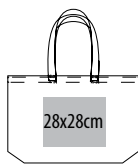

UBAG BAIA

Τσάντα με πλάκε χερούλια

Σύνθεση: 100% Jute - PP lamination
Λεπτομέρειες: Ενισχυμένα πλάκε βαμβακερά λευκά χερούλια - Φαρδύς πάτος
Διαστάσεις: 55 x 35 + 15εκ.
Χερούλια: 60 x 4εκ.
Χωρητικότητα: 30L

Προτεινόμενη
Περιοχή Εκτύπωσης