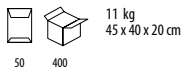

## UBAG MEMPHIS

Μικρό τσαντάκι

**Σύνθεση:** 100% Βαμβάκι, 110grs  
**Λεπτομέρειες:** Μικρό μέγεθος - Κοντά χερούλια  
**Διαστάσεις:** 23,5 x 25εκ.  
**Χερούλια:** 25 x 2,5εκ.  
**Χωρητικότητα:** 6L

Σε Παρακαταθήκη