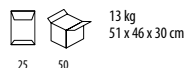

ΤΣΑΝΤΕΣ ΘΑΛΑΣΣΗΣ

Προτεινόμενη
Περιοχή Εκτύπωσης

UBAG NAXOS

Τσάντα με χρωματικές λεπτομέρειες

Σύνθεση: 100% Jute - PP lamination
Λεπτομέρειες: Κοντά, στρογγυλά χερούλια σε χρωματική αντίθεση - Χρωματικές λεπτομέρειες περιμετρικά - Με πιέτα
Διαστάσεις: 40 x 36 x 19εκ.
Χερούλια: 40 x 2εκ.
Χωρητικότητα: 28L

Κατά Παραγγελία (Minimum)

UBAG PAROS

Τσάντα με χρωματιστά χερούλια

Σύνθεση: 100% Jute - PP lamination
Λεπτομέρειες: Δίχρωμη - Ενισχυμένα πλακέ βαμβακερά χερούλια
Διαστάσεις: 43 x 34 x 19εκ.
Χερούλια: 60 x 3εκ.
Χωρητικότητα: 28L

Κατά Παραγγελία (Minimum)

Προτεινόμενη
Περιοχή Εκτύπωσης

UBAG KOS

Τσάντα με λευκά χερούλια

Σύνθεση: 100% Jute - PP lamination
Λεπτομέρειες: Κοντά, στρογγυλά, λευκά χερούλια με ενισχυμένες ραφές - Με πιέτα
Διαστάσεις: 43 x 34 x 19εκ.
Χερούλια: 40 x 2εκ.
Χωρητικότητα: 28L

Κατά Παραγγελία (Minimum)

Προτεινόμενη
Περιοχή Εκτύπωσης