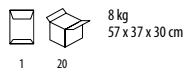

SOL'S BOSTON FIT - 02920

Ανδρικό μακρυμάνικο πουκάμισο oxford

Σύνθεση: Oxford, 70% Βαμβάκι - 30% Πολυέστερ, Βάρος: 135g/m² χρωματιστό, 130g/m² λευκό

Λεπτομέρειες: Μακριά μανίκια - Κουμπωτός γιακάς - Τσέπη στο στήθος - Πατιλέτα με 7 κουμπιά στον ίδιο τόνο - Ρυθμιζόμενες μανσέτες με 2 κουμπιά και ραμμένη σχισμή - Στενή γραμμή

	S	M	L	XL	XXL	3XL
A/B	77/52	78/54	78/56	79/58	79/60	80/62

	S	M	L	XL	XXL	3XL
cm	37-38	39-40	41-42	43-44	45-46	47-48