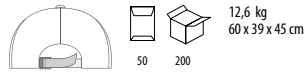

Κατά Παραγγελία (Minimum)

312 Black	161 Bright red	319 French navy
102 White	294 Yellow green	241 Royal blue
342 Pure grey	272 Kelly green	234 Ocean blue
400 Orange