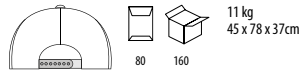

PF
TRUCKER

Πεντάφυλλο καπέλο με δίχτυ και σφουγγάρι

Σύνθεση: 100% Πολυέστερ, 100-105g/m²

Λεπτομέρειες: Δίχτυ στο πίσω μέρος - Σφουγγάρι 5mm στο μέτωπο και 3mm στην κορυφή - Κυρτό γέισο με 6 ραφές - Μαλακό μέτωπο - Πλαστικό κλείσιμο - Ιδανικό για εξάχνωση (sublimation)