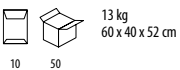

**Διαστάσεις:** 87,5 x 69 εκ.

Σε Παρακαταθήκη

Black	Dark Grey
White	Beige

**SOL'S**  
**GRAMERCY - 01744**

Ποδιά ολόσωμη χωρίς αυξομείωση

**Σύνθεση:** Polycotton 190g/m<sup>2</sup> - 65% Πολυέστερ - 35% Βαμβάκι  
**Λεπτομέρειες:** Ολόσωμη, μακριά έως το γόνατο - Μεγάλη κεντρική ενιαία τσέπη - Σταθερή χωρίς αυξομείωση στο λαιμό - Δέσιμο με κορδόνια στη μέση  
**Διαστάσεις:** 80 x 63 εκ.