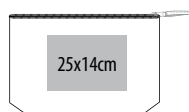

UBAG
LOREN

Μεγάλο νεσεσέρ

Σύνθεση: 100% Βουρτσισμένο Βαμβάκι, 400grs
Λεπτομέρειες: Μεγάλο μέγεθος - Κλείσιμο με φερμουάρ - Φαρδύς πάτος
Διαστάσεις: 32 x 22 + 11εκ.

Προτεινόμενη Περιοχή Εκτύπωσης

Σε Παρακαταθήκη

UBAG
ELONA

Μεσαίο νεσεσέρ

Σύνθεση: 100% Βουρτσισμένο Βαμβάκι, 400grs
Λεπτομέρειες: Μεσαίο μέγεθος - Κλείσιμο με φερμουάρ - Φαρδύς πάτος
Διαστάσεις: 28,5 x 18 + 8,5εκ.