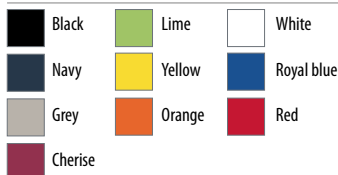

PF
ORIOLE

Σακίδιο με κορδόνια πολυεστερικό

Σύνθεση: 100% Πολυέστερ 210D
Λεπτομέρειες: Κορδόνια σύσφιξης, τύπου πουγκί - Ενισχυμένες γωνίες με τρύπες για ρυθμιζόμενα κορδόνια
Διαστάσεις: 33 x 44εκ.
Χωρητικότητα: 5L

Σε Παρακαταθήκη

Κατά Παραγγελία