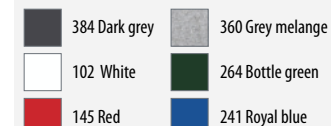

A/B	XS	S	M	L	XL	XXL	3XL	4XL	5XL
	68/47	70/50	72/53	74/56	76/59	78/62	80/64	82/68	82/71

Σε Παρακαταθήκη

Κατά Παραγγελία (Minimum)

ΚΠ

JRC  
**NEW MARSIGLIA**

Ανδρικό μακρυμάνικο πόλο πικέ με ρίγες

**Σύνθεση:** 200g/m<sup>2</sup> - 100% Βαμβάκι πενιέ