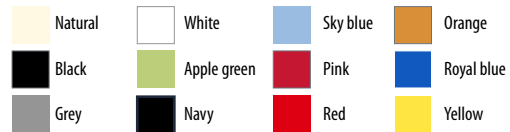

Σε Παρακαταθήκη