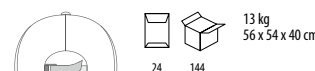

ATLANTIS **SPACE**

Εξάφυλλο αθλητικό καπέλο τζόκεϊ από διαπνέον δίχτυ

Σύνθεση: 100% Πολυέστερ, 125g/m², Sweatband: 35% Βαμβάκι - 65% Πολυέστερ, Βάρος: 66g/τμχ

Λεπτομέρειες: Μαλακό διαπνέον δίχτυ - Κυρτό γείσο με 6 ραφές - Σταθερό μέτωπο - 6 κεντημένες οπές εξασερισμού - Κλείσιμο με velcro