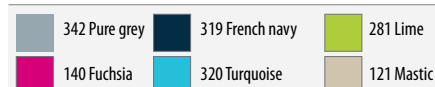

LAGOON - 89006

Πετσέτα θαλάσσης

Σύνθεση: 100% Βαμβάκι βελουτέ, 400g/m²
Λεπτομέρειες: Δίχρωμη - Λευκή φάσα στις άκρες - Θηλύκι κρέμησης
Διαστάσεις: 100 x 160 εκ.

Κατά Παραγγελία