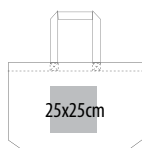

DELTA – 23116

Τσάντα παραλίας με φερμουάρ

Σύνθεση: 100% Ανακυκλωμένο βαμβάκι, 280grs
Λεπτομέρειες: Χερούλια από λευκό σχοινί - Με πιέτα
Διαστάσεις: 55 x 39 x 15εκ.
Χερούλια: 72εκ.
Χωρητικότητα: 32L

Προτεινόμενη
Περιοχή Εκτύπωσης

Σε Παρακαταθήκη