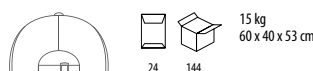

Σύνθεση: 100% Οργανικό Βαμβάκι Twill, 255g/m², Sweatband: 100% Βαμβάκι, Βάρος: 75g/τμχ

Λεπτομέρειες: Ελαφρώς κυρτό γείσο με 8 ραφές - Μαλακό μέτωπο - 6 κεντημένες οπές εξερισμού - Ρυθμιζόμενο κλείσιμο με μεταλλική αγκράφα