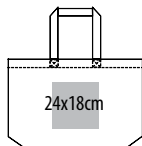

UBAG SYDNEY

Τσάντα θαλάσσης με φερμουάρ και εσωτερική τσέπη

Σύνθεση: 100% Jute - 100% Βαμβάκι, 220grs
Λεπτομέρειες: Ενισχυμένα πλακέ βαμβακερά χερούλια - Φαρδύς πάτος απο γιούτα - Εσωτερική τσέπη (16x17εκ.) - PP πλαστικοποίηση εσωτερικά
Διαστάσεις: 51 x 37 + 16εκ.
Χερούλια: 60 x 4εκ.
Χωρητικότητα: 17L