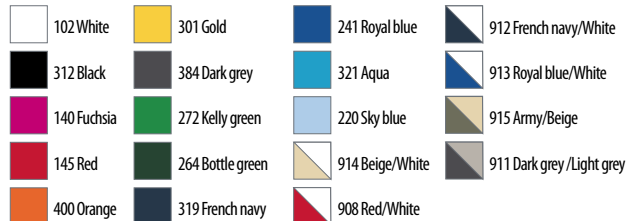

SOL'S
SUNNY - 88110

Πεντάφυλλο καπέλο τζόκεϊ

Σύνθεση: 100% Ελαφρύ Βουρτσισμένο Βαμβάκι, 180g/m²

Λεπτομέρειες: Κυρτό γείσο με 4 ραφές - Σταθερό μέτωπο - 4 κεντημένες οπές εξερισμού - Ρυθμιζόμενο κλείσιμο με αυτοκόλλητο - Φυτίλι σε χρωματική αντίθεση

Σε Παρακαταθήκη