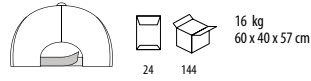

**Λεπτομέρειες:** Κυρτό γείσο με 6 ραφές - Σταθερό μέτωπο - 4 κεντημένες οπές εξερισμού - Κλείσιμο με Velcro

16 kg  
60 x 40 x 57 cm

Σε Παρακαταθήκη

SOL'S  
**SEOUL - 04092**

Πεντάφυλλο οργανικό καπέλο τζόκεϊ