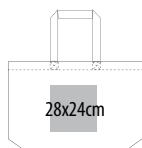

UBAG DAVOS

Τσάντα με ξύλινο κουμπί

Σύνθεση: 100% Βουρτσισμένο Βαμβάκι, 320grs
Λεπτομέρειες: Ενισχυμένα πλακέ βαμβακερά χερούλια - Φαρδύς πάτος - Κλείσιμο με ξύλινο κουμπί
Διαστάσεις: 52 x 35 + 18εκ.
Χερούλια: 61 x 4εκ.
Χωρητικότητα: 30L

Προτεινόμενη
Περιοχή Εκτύπωσης

Σε Παρακαταθήκη

Κατά Παραγγελία (Minimum)