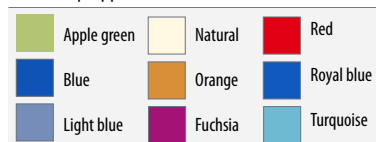

AMBER - 22406

Πετσέτα θαλάσσης ριγέ τύπου πεστεμάλ με κρόσια

Σύνθεση: 80% Ανακυκλωμένο βαμβάκι - 20% Ανακυκλωμένο πολυέστερ, 180g/m²
Λεπτομέρειες: Ριγέ - Κρόσια σε λευκό χρώμα - Πετσέτε στη μία πλευρά
Διαστάσεις: 90 x 170εκ.

Κατά Παραγγελία