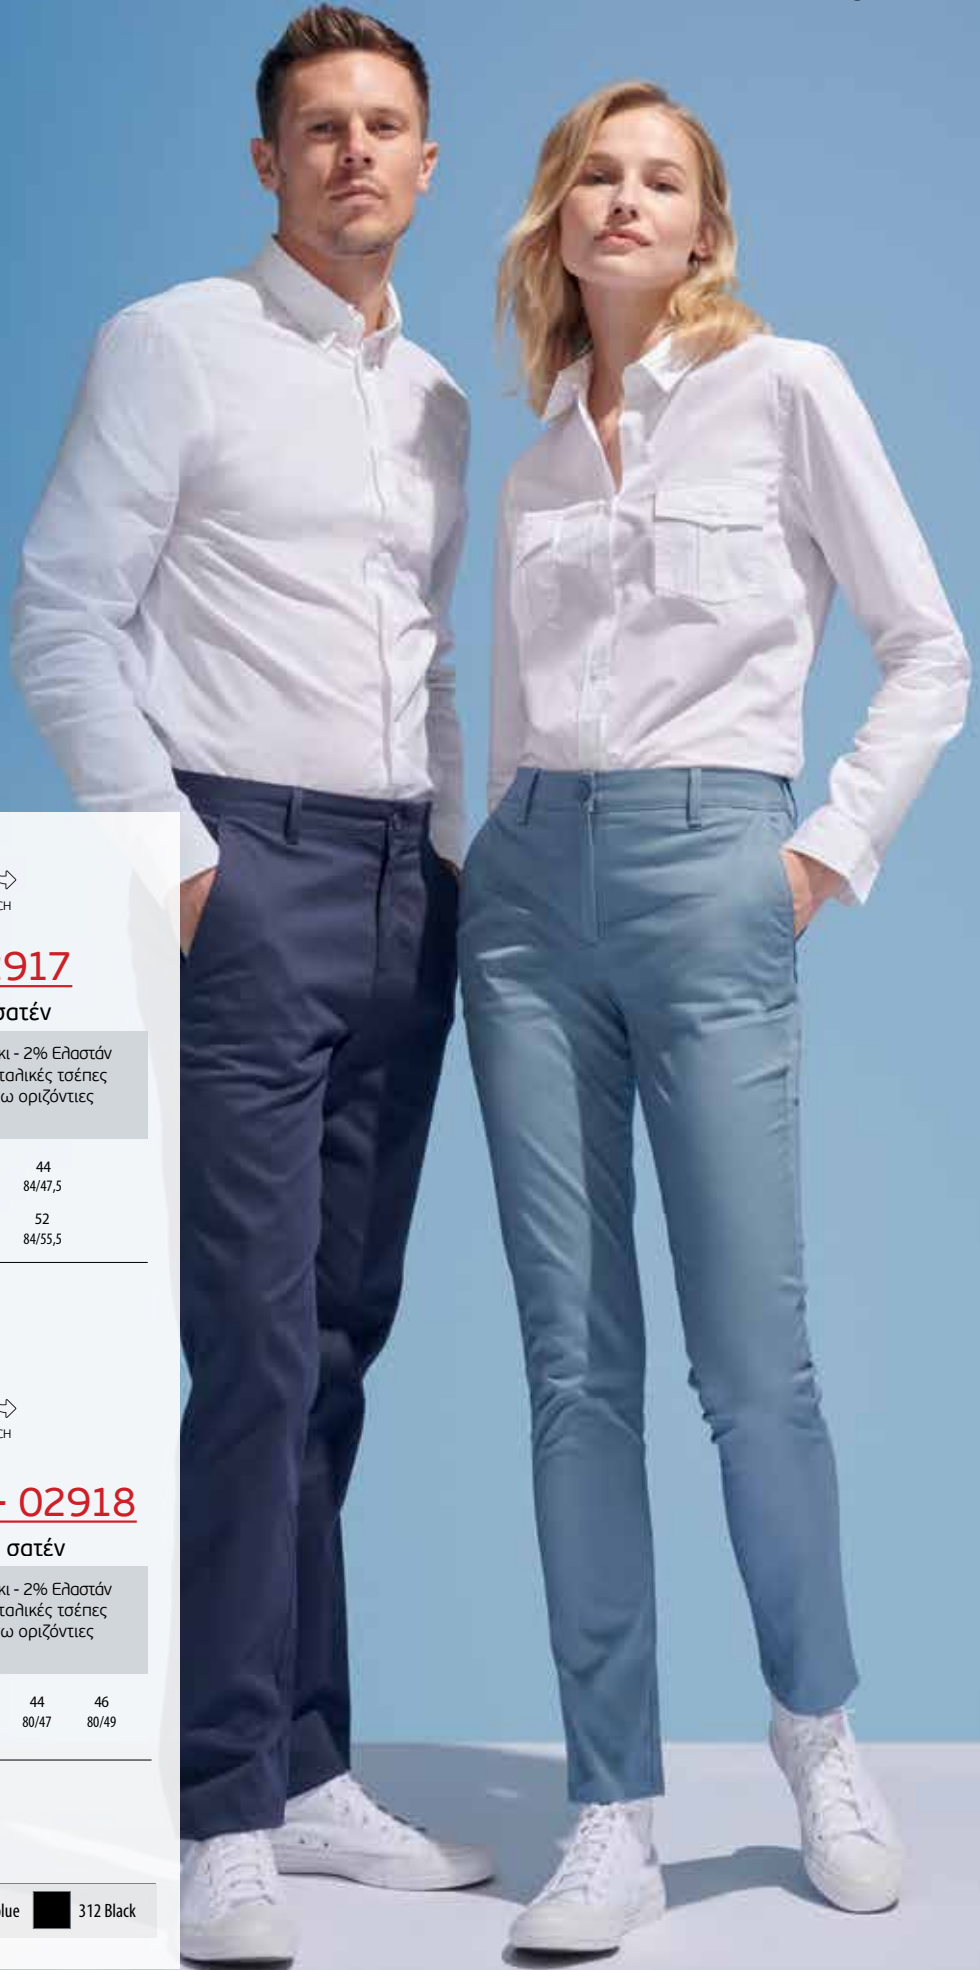

SOL'S
the fair spirit

BEST
SELLER

SOL'S
JARED MEN - 02917

Ανδρικό ελαστικό παντελόνι σατέν

Σύνθεση: Σατέν 228g/m² - 98% Βαμβάκι - 2% Ελαστάν
Λεπτομέρειες: Θηλύκια για ζώνη - 2 ιταλικές τσέπες
- 1 μικρή τσέπη «εισιτηρίου» και 2 πίσω οριζόντιες τσέπες - Εφαρμοστή γραμμή

	38	40	42	44
	84/41,5	84/43,5	84/45,5	84/47,5
	46	48	50	52
	84/49,5	84/51,5	84/53,5	84/55,5

SOL'S
JARED WOMEN - 02918

Γυναικείο ελαστικό παντελόνι σατέν

Σύνθεση: Σατέν 228g/m² - 98% Βαμβάκι - 2% Ελαστάν
Λεπτομέρειες: Θηλύκια για ζώνη - 2 ιταλικές τσέπες
- 1 μικρή τσέπη «εισιτηρίου» και 2 πίσω οριζόντιες τσέπες - Εφαρμοστή γραμμή

	36	38	40	42	44	46
	80/38,5	80/40,5	80/42,5	80/44,5	80/47	80/49

Κατά Παραγγελία