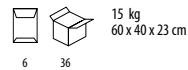

PREMIER
PR144 'ANNEX'

Ποδιά ολόσωμη με μάντες δερματίνης

Σύνθεση: 100% Βαμβάκι, Πλέξη Oxford, 220gsm

Λεπτομέρειες: Ολόσωμη, μακριά ποδιά έως το γόνατο - 1 κεντρική τσέπη (20x26εκ.) για τάμπλετ και στυλό - Δέσιμο στη μέση με δερματίνη σε κρικάκι - Θήκη πετσέτας από δερματίνη στο πλάι - Ρυθμιζόμενη στο λαιμό με πουρί από δερματίνη και μεταλλική αγκράφα

Διαστάσεις: 86 x 72εκ.