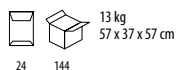

Σύνθεση: 100% Οργανικό Βαμβάκι Twill 255g/m²
Λεπτομέρειες: Ελαφρώς κυρτό γείσο με 8 ραφές - Μαλακό μέτωπο - 6 κεντημένες οπές εξερισμού - Κλείσιμο με velcro