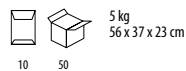

Σε Παρακαταθήκη

312 Black	241 Royal blue	319 French navy
102 White	249 Petroleum blue	321 Aqua
129 Neon pink 2	266 Forest green	342 Pure grey
153 Neon coral	280 Apple green	712 Dark purple
145 Red	286 Neon green	
400 Orange	306 Neon yellow