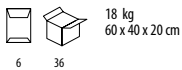

PREMIER
PR132 'CHINO'

Ποδιά ολόσωμη με τσέπες

Σύνθεση: 100% Βαμβακερό Twill, 235g/m²

Λεπτομέρειες: Ολόσωμη, μακριά ποδιά έως το γόνατο - 1 κεντρική πάνω τσέπη (13x16εκ.) και 2 από κάτω (18x20εκ.) με λεπτομέρειες με τρους - Ρυθμιζόμενη στο λαιμό με μεταλλική πόρπη και κλείσιμο με κουμπι

Διαστάσεις: 86 x 72εκ.