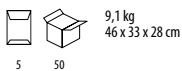

Σε Παρακαταθήκη

350 Grey melange (1)	222 Heather denim (4)	146 Burgundy	301 Gold	319 French navy	200 Sky blue	168 Hibiscus
300 Ash (2)	312 Black	143 Creamy pink	280 Apple green	244 Denim	251 Creamy blue	
348 Charcoal melange (3)	102 White	145 Red	272 Kelly green	241 Royal blue	115 Sand	
148 Heather oxblood (4)	342 Pure grey	400 Orange	290 Spring green	248 Slate blue	264 Bottle green