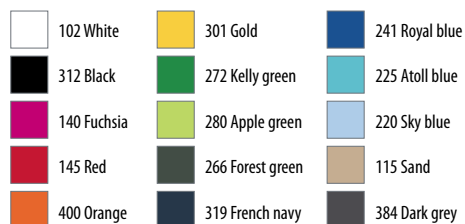

SOL'S BUZZ - 88119

Πεντάφυλλο καπέλο τζόκεϊ

Σύνθεση: 100% Βαμβάκι twill, 150g/m²

Λεπτομέρειες: Κυρτό γείσο με 4 ραφές - Σταθερό μέτωπο - 2 κεντημένες οπές εξαερισμού - Ρυθμιζόμενο κλείσιμο με αυτοκόλλητο

Σε Παρακαταθήκη