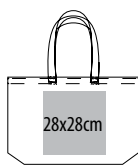

## UBAG ROMA

Τσάντα με χερούλια από σχοινί

**Σύνθεση:** 100% Jute - PP lamination  
**Λεπτομέρειες:** Χερούλια από λευκό σχοινί - Πιέτα  
**Διαστάσεις:** 42 x 38 x 14εκ.  
**Χερούλια:** 77εκ.  
**Χωρητικότητα:** 22L  
 \*Συμπεριλαμβάνει μικρό τσαντάκι διαστάσεων 17,5 x 13εκ.