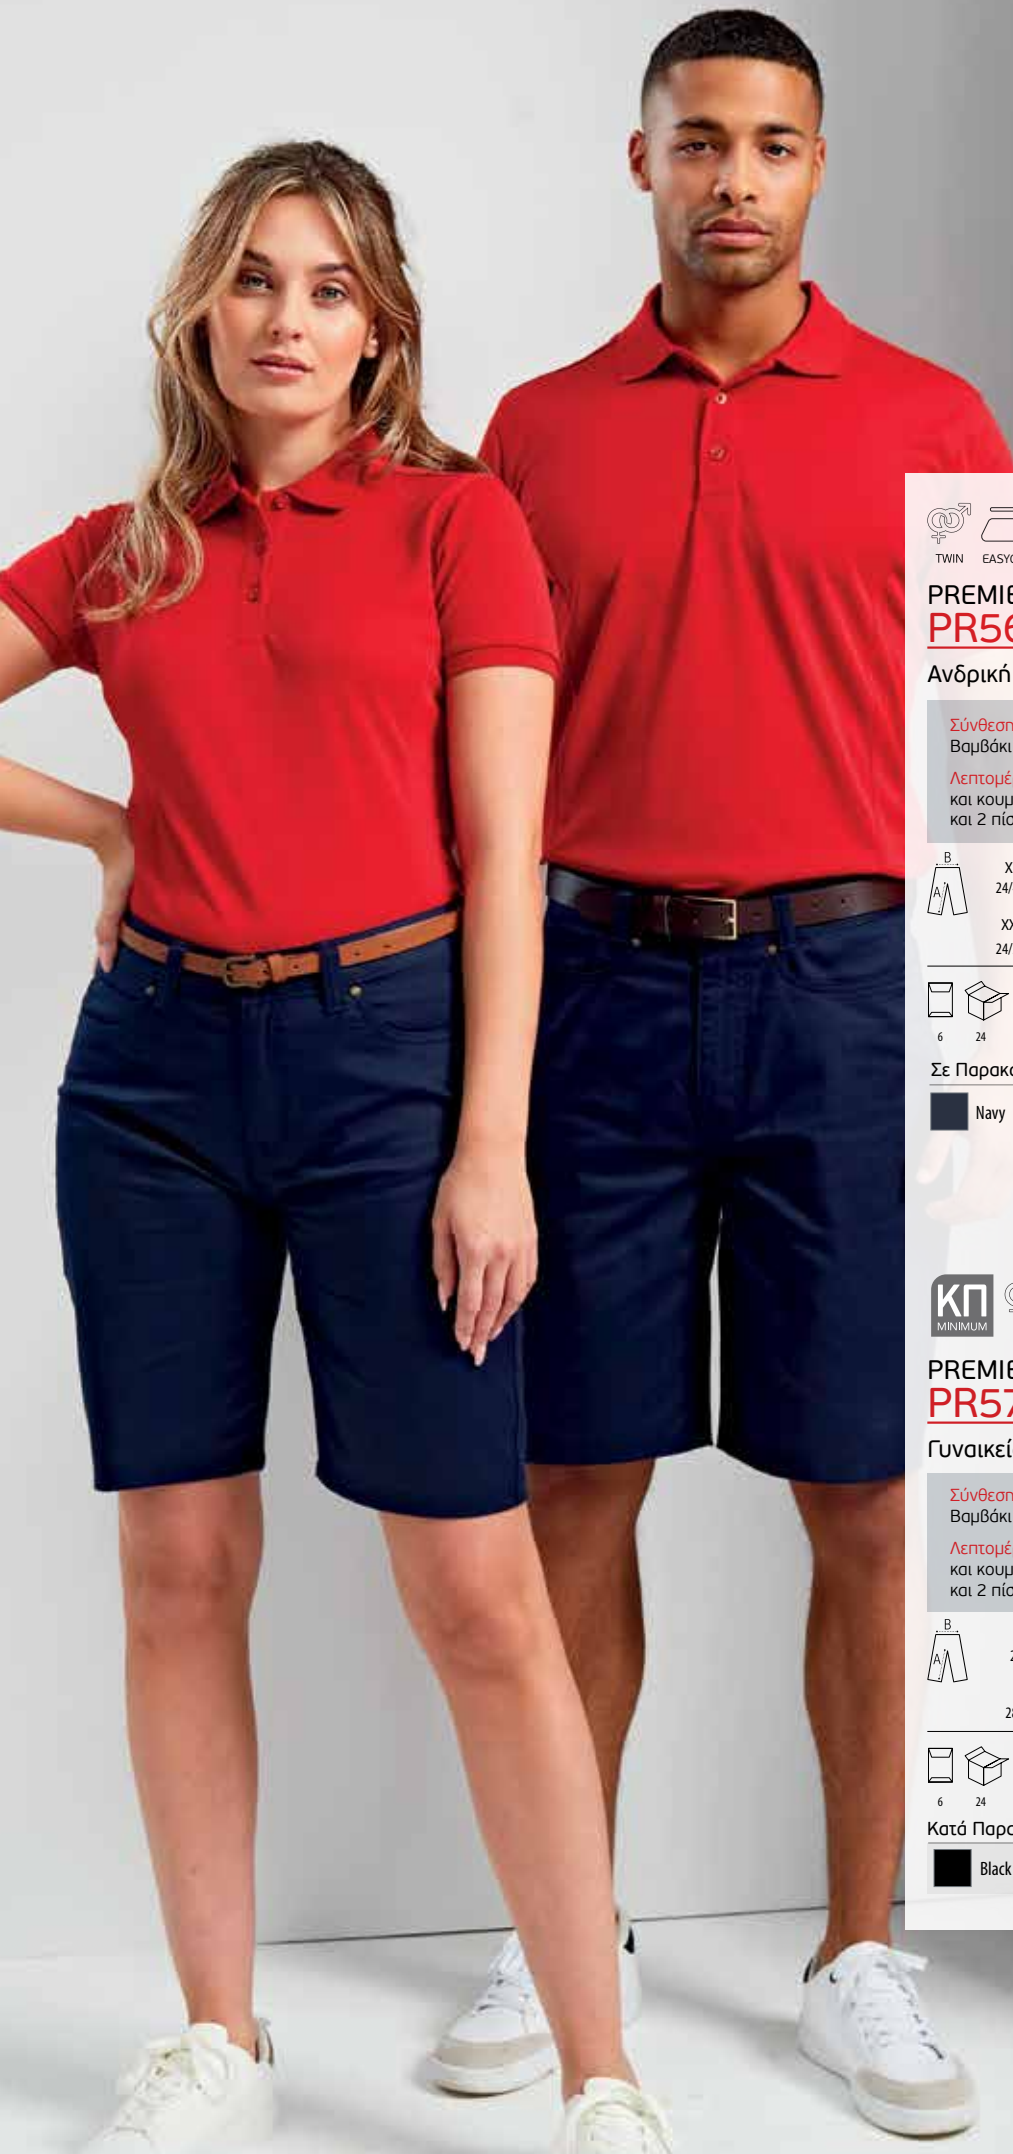

PREMIER
PR562

Ανδρική Βερμούδα chino

Σύνθεση: Twill 260g/m² - 63% Πολυέστερ - 35% Βαμβάκι - 2% Ελαστάν

Λεπτομέρειες: Κλείσιμο με κρυφό φερμουάρ ΥΚΚ και κουμπί - Θηλύκια για ζώνη - 2 Ιταλικές τσέπες, και 2 πίσω τσέπες

A B	XS	S	M	L	XL
	24/41	24/43	24/45	24/47	24/49
	XXL	3XL	4XL		
	24/51	24/53	24/55		

Σε Παρακαταθήκη Κατά Παραγγελία (Minimum)

PREMIER
PR572

Γυναικεία Βερμούδα chino

Σύνθεση: Twill 260g/m² - 63% Πολυέστερ - 35% Βαμβάκι - 2% Ελαστάν

Λεπτομέρειες: Κλείσιμο με κρυφό φερμουάρ ΥΚΚ και κουμπί - Θηλύκια για ζώνη - 2 Ιταλικές τσέπες, και 2 πίσω τσέπες

A B	XS	S	M	L	XL
	28/37	28/39,5	28/42	28/44,5	28/47
	XXL	3XL	4XL	5XL	
	28/49,5	28/52	28/54,5	28/57	

Κατά Παραγγελία (Minimum)