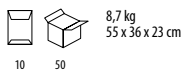

Σε Παρακαταθήκη

312 Black	404 Neon orange	302 Lemon	269 Army
102 White	241 Royal blue	306 Neon yellow	
129 Neon pink 2	249 Petroleum blue	319 French navy	
153 Neon coral	266 Forest green	321 Aqua	
145 Red	280 Apple green	342 Pure grey	
400 Orange	286 Neon green	712 Dark purple