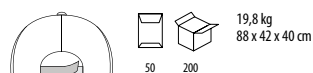

ATLANTIS TANK

Καπέλο στρατιωτικού τύπου

Σύνθεση: 100% Βουρτσισμένο Βαμβάκι twill, 235g/m², Sweatband: 35% Βαμβάκι - 65% Πολυέστερ, Βάρος: 84g/τμχ

Λεπτομέρειες: Κυρτό γείσο - Μαλακό μέτωπο - Χωρίς οπές εξαερισμού - Κλείσιμο με velcro