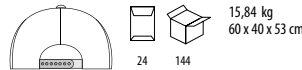

ATLANTIS

RAPPER CANVAS

Πεντάφυλλο καπέλο με δίχτυ

Σύνθεση: 100% Βαμβακερό Καραβόπανο, 260g/m², Δίχτυ: 100% Πολυέστερ, Sweatband: 100% Βαμβάκι, Βάρος: 70g/τμχ

Λεπτομέρειες: Δίχτυ στο πίσω μέρος - Ελαφρώς κυρτό γείσο με 4 ραφές - Σταθερό μέτωπο - Πλαστικό κλείσιμο