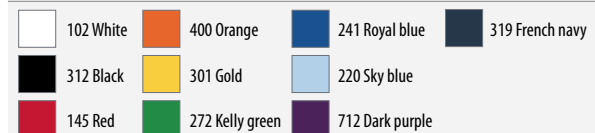

SOL'S
BANDANA - 01198

Μπαντάνα λαιμού

Σύνθεση: 90% Πολυέστερ - 10% Βαμβάκι

Διαστάσεις: 62 x 87,5εκ.

Κατά Παραγγελία (Minimum)